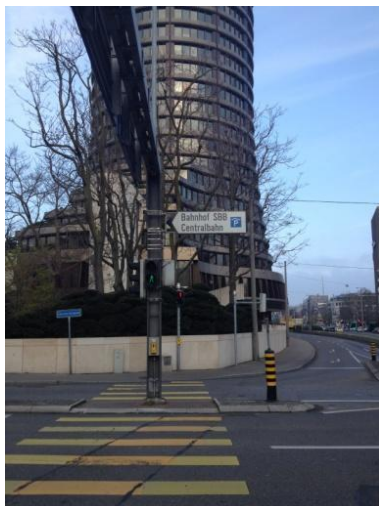

Interims-Standort DR. MARTIN WECHSLER AG

**Gartenstrasse 143
4052 Basel
Niveau 9**

Zufahrt Post Parking Basel 2 mit dem PKW

Autobahnausfahrt Basel City / Bahnhof / Beschilderung Post Parking oder Parking SBB. Von der Nauenstrasse links in die Gartenstrasse abbiegen. Sie fahren direkt in die Einfahrt des Parkings.

Postgebäude links von der Nauenstrasse gesehen / Zufahrt von der Autobahn. Kurz vor BIZ links

in Gartenstrasse abbiegen.

Ansicht bei Einfahrt Gartenstrasse.

Rund um die Einfahrt Centralbahnparking fahren. NICHT links in das Post Parking abbiegen (nur für Lastwagen gestattet).

Ansicht Einfahrt Parking

Rechts abbiegen.

Einfahrt in das Post Parking nehmen.

Auffahrt (Schnecke) in das Post Parking.

Ansicht Einfahrt Post Parking (oberer Teil) hier links fahren

Ohne Voranmeldung

Einfahrt in das 36 Stunden Parking gradeaus (kostenpflichtig). Zurück zur Schranke und nach links gehen. Der Eingang befindet sich auf der linken Seite. Lift in den 9. Stock.

Der Eingang ist vis à vis. Lift in den 9. Stock.