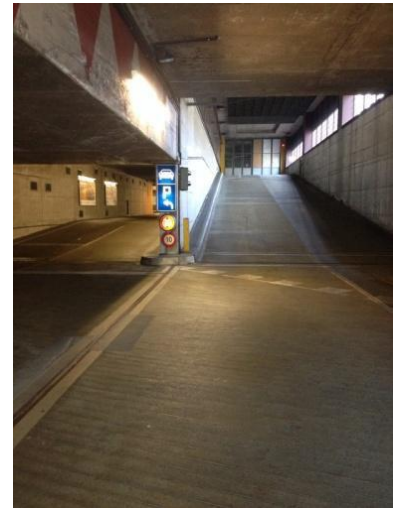

Postgebäude links von der Nauenstrasse gesehen / Zufahrt von der Autobahn. Kurz vor BIZ links

in Gartenstrasse abbiegen.

Ansicht bei Einfahrt Gartenstrasse.

Rund um die Einfahrt Centralbahnparking fahren. NICHT links in das Post Parking abbiegen (nur für Lastwagen gestattet).

Ansicht Einfahrt Parking

Rechts abbiegen.

Einfahrt in das Post Parking nehmen.

Auffahrt (Schnecke) in das Post Parking.

Ansicht Einfahrt Post Parking (oberer Teil) hier links fahren

Ohne Voranmeldung

Einfahrt in das 36 Stunden Parking gradeaus (kostenpflichtig). Zurück zur Schranke und nach links gehen. Der Eingang befindet sich auf der linken Seite. Lift in den 9. Stock.

Der Eingang ist vis à vis. Lift in den 9. Stock.