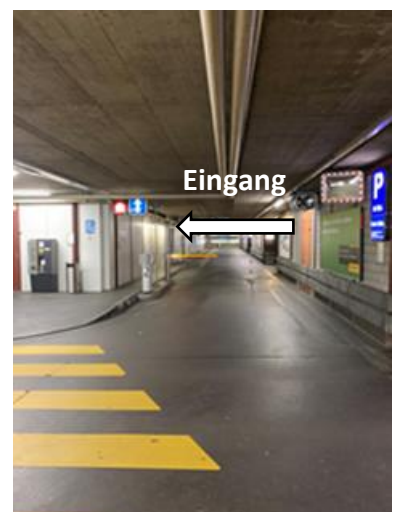

Interims-Standort DR. MARTIN WECHSLER AG

Gartenstrasse 143

4052 Basel

Niveau 9

Zugang bei Anreise mit dem Zug zum Bahnhof SBB

**Aufgang vom Perron
Entgegen der Fahrriehtung
Die Treppe zur Passarelle**

**Treppenaufgang
Oben nach links**

Rechts in das Postparking

Eingangsansicht

Zebrastrreifen überqueren

**Rechts halten
Eingang hinter der Schranke
links
Lift in den 9. Stock**