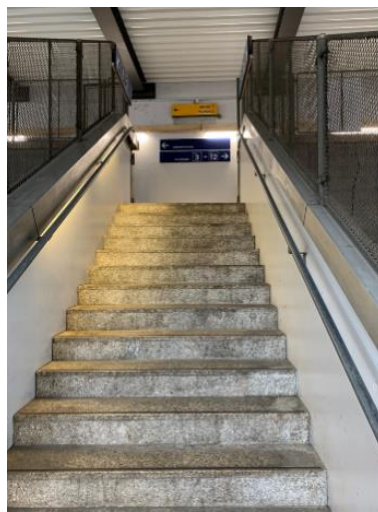

Interims-Standort DR. MARTIN WECHSLER AG

Gartenstrasse 143

4052 Basel

Niveau 9

Zugang bei Anreise mit dem Zug zum Bahnhof SBB

**Aufgang vom Perron
Entgegen der Fahrriehtung
Die Treppe zur Passarelle**

**Treppenaufgang
Oben nach links**

Rechts in das Postparking

Eingangsansicht

Zebrastrreifen überqueren

**Rechts halten
Eingang hinter der Schranke
links
Lift in den 9. Stock**