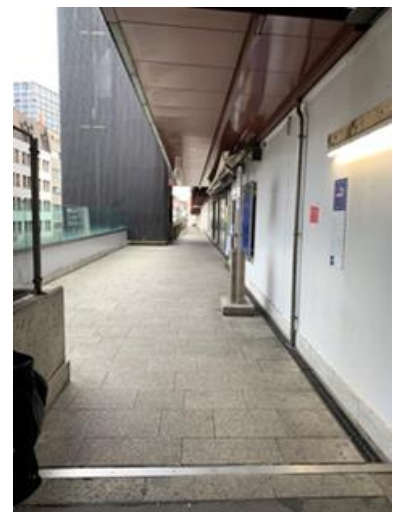

Interims-Standort DR. MARTIN WECHSLER AG

Gartenstrasse 143

4052 Basel

Niveau 9

Zugang bei Anreise mit dem Zug zum Bahnhof SBB

**Aufgang vom Perron
Entgegen der Fahrriehtung
Die Treppe zur Passarelle**

**Treppenaufgang
Oben nach links**

Rechts in das Postparking

Eingangsansicht

Zebrastrreifen überqueren

**Rechts halten
Eingang hinter der Schranke
links
Lift in den 9. Stock**