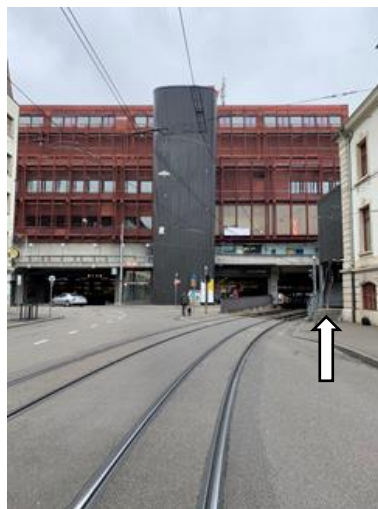

## Interims-Standort DR. MARTIN WECHSLER AG

Gartenstrasse 143

4052 Basel

Niveau 9

### Zugang zu Fuss ab Bahnhof SBB

Vom Bahnhofsgebäude in der Ansicht nach links

Treppenaufgang

Treppenaufgang Ansicht

Vorbei am Velostand geradeaus bis zum Eingang Postparking rechts

Eingang in das Postparking  
Zebrastreifen überqueren

Rechts halten  
Eingang hinter der Schranke links  
Lift in den 9. Stock